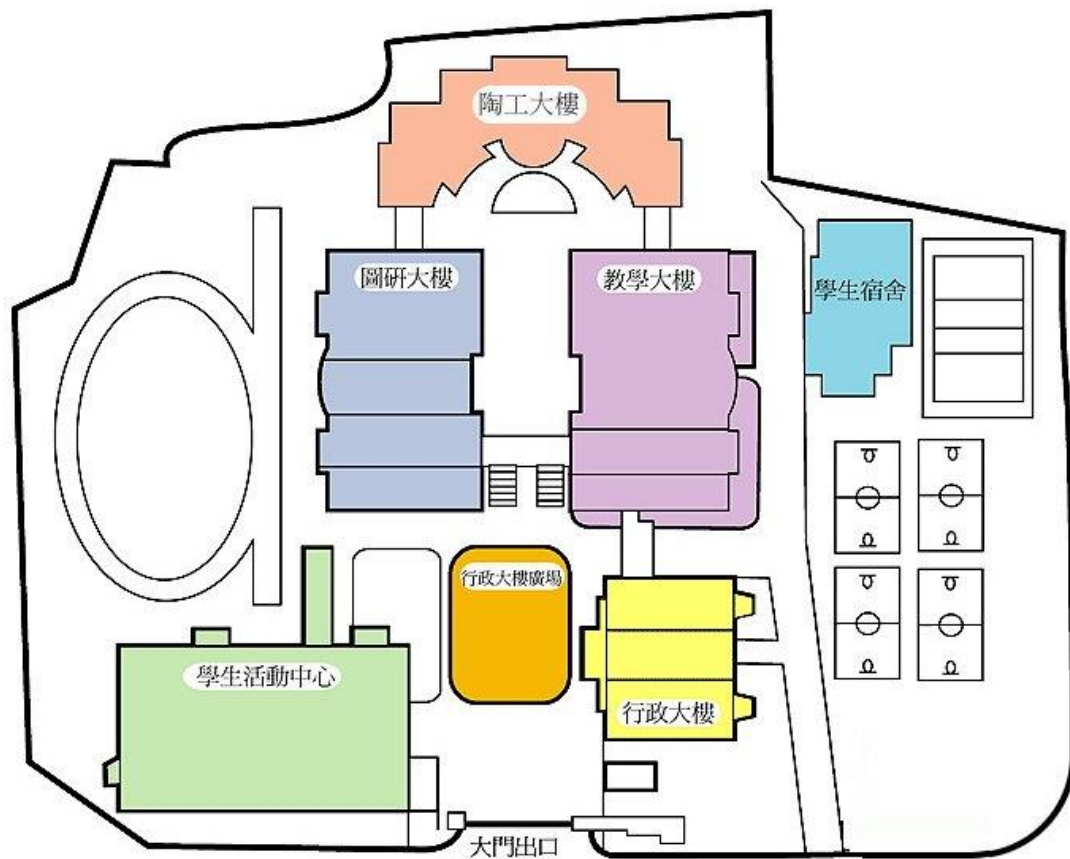

新北市立鶯歌高級工商職業學校位置及交通方式

新北市立鶯歌高級工商職業學校平面配置圖

鶯歌工商地址：新北市鶯歌區中正三路 154 號

交通方式：

1. 開車前往：北二高三鶯交流道下右轉往鶯歌方向，過三鶯大橋、陶瓷博物館、中油加油站左轉尖山路，約 2 公里即可到達（下交流道，不塞車時間約 10~20 分鐘）。

2. 公共運輸：

搭乘火車：在鶯歌站下車。

轉搭計程車（車資約 100~150 元，時間約 10~15 分鐘）

轉搭公車（新北市公車，851 線，鶯歌高職站下車，時間約 20 分鐘）

轉搭公車（免費公車，F651 二橋建德線，鶯歌高職站下車，時間約 20 分鐘）

轉搭公車（桃園客運，5101 大溪-鶯歌（經中新）線，鶯歌高職站下車，時間約 20 分鐘）